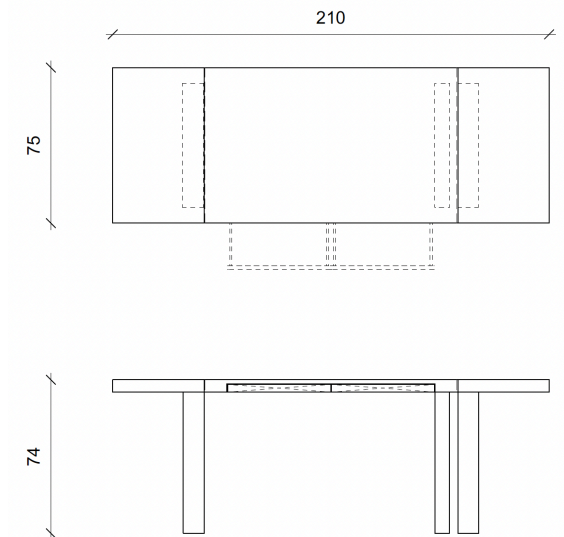

Finitions _Finish options

Plateau en Ebène de Macassar brillant, piètement en laiton brossé

_High gloss Macassar ebony, top in leather, one leg in brushed brass

Plateau en chêne brossé piètement en chêne brossé et laiton brossé

_Brushed oak, top in leather, legs in oak and brushed brass