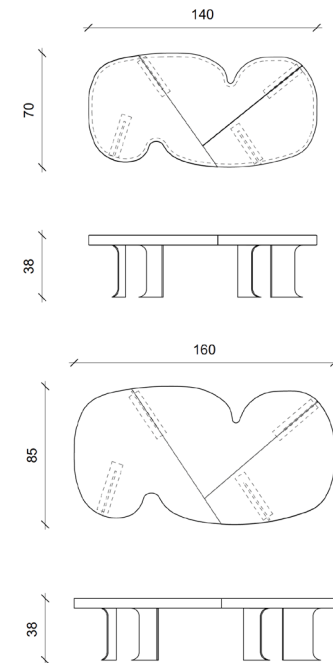

ICARUS Table Basse _Coffee Table

Dimensions _Dimensions

140 x 70 x Ht38 cm_ 55,1 x 27,6 x Ht 14,96 inch

160 x 85 x Ht38 cm_ 62,9 x 33,5 x Ht 29,1 inch

Finitions _Finish options

Plateau en orme, epicéa ou tamo, jonc métal et piétements métal _ Top in elm, spruce wood or tamo, metal detail and feet in metal.