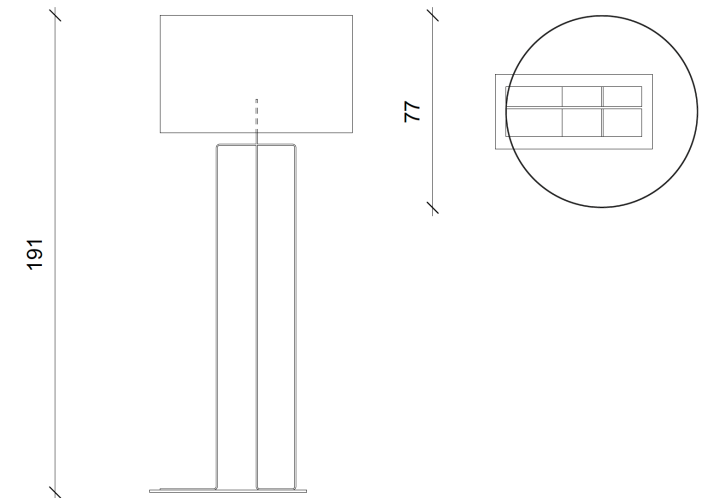

ICARUS Lampadaire _Floorlamp

Dimensions _Dimensions

Ø 77 X 191 cm _ 30.31 x 75.19 inch

Finitions _Finish options

Laiton bronze médaille, base en plexiglas & abat-jour en abaca

_Bronze medal brass, plexiglass base & abaca lampshade