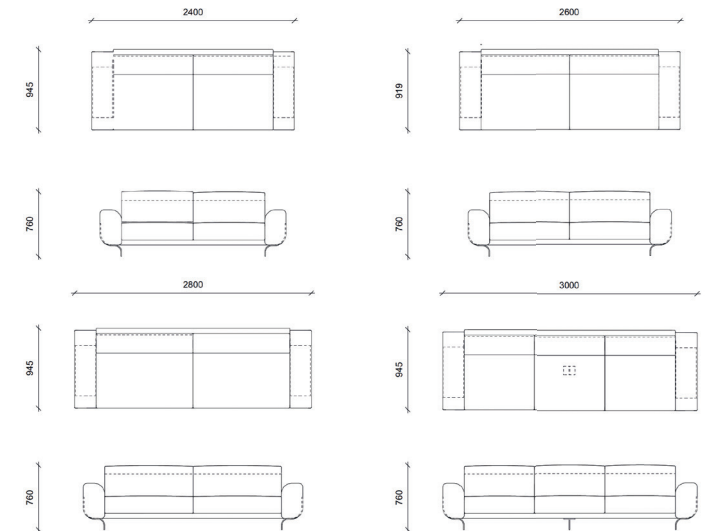

GARMENT Canapé _Sofa

Dimensions _Dimensions

240 x 94,5 x Ht 76 cm_ 94,5 x 37,2 x 29,9 inch
260 x 35,8 x Ht76cm_ 102,4 x 37,2 x 29,9 inch
280 x 35,8 x Ht76cm_ 110,2 x 37,2 x 29,9 inch
300 x 35,8 x Ht76cm_ 94,5 x 37,2 x 29,9 inch

Finitions _Finish options

Piètement en laiton poli, aluminium ou laiton, brossé ou poli_Base in polished or brushed brass or aluminum
Revêtement tissu _Upholstered in fabric (COM)

*Copyright Thierry Lemaire / 14 to 18 weeks of manufacturing excluding shipment lead time