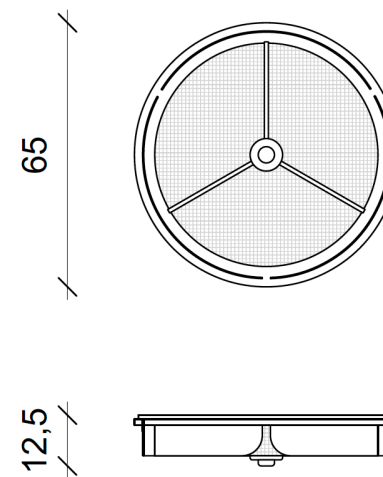

ECLIPSE Plaffonier _Ceiling lamp

Dimensions _Dimensions

Ø 65 X 12.5 cm _ 25.6 x 4.92 inch

Finitions _Finish options

Laiton bronze médaille et abat-jour en abaca
_Bronze medal brass and abaca lampshade

Acier noirci et abat-jour en abaca
_Blackened steel and abaca lampshade