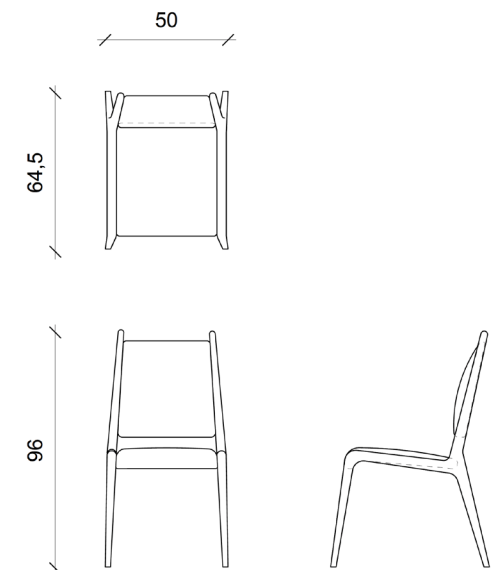

BYRON Chaise _Chair

Dimensions _Dimensions

50 x 64,5 x Ht96 cm_19,7 x 25,4 x 37,8inch 1 ML

Finitions _Finish options

Piètement chêne brossé, revêtement tissu ou cuir _Structure in brushed oak, upholstered in fabric or leather