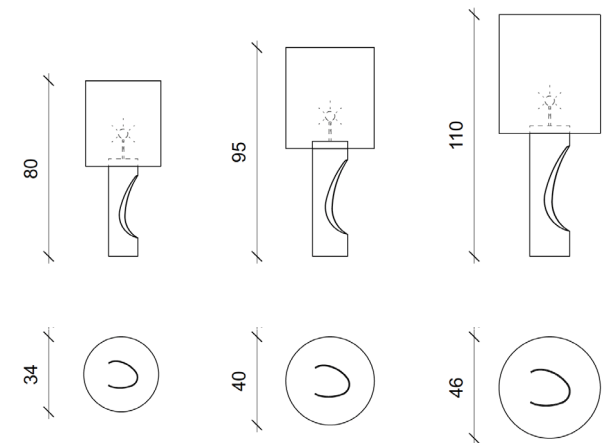

BEAUNE Lampe _ Lamp

Dimensions _Dimensions

Ø 34 x Ht 80 cm _13,39 x 31,49 inch

Ø 40 x Ht 95 cm _15,74 x 37,4 inch

Ø 46 x Ht 110 cm _18,11 x 43,31 inch

Finitions _Finish options

Laiton bronze médaille, abat-jour en Abaca _Brass in a bronze finish, lampshade in Abaca