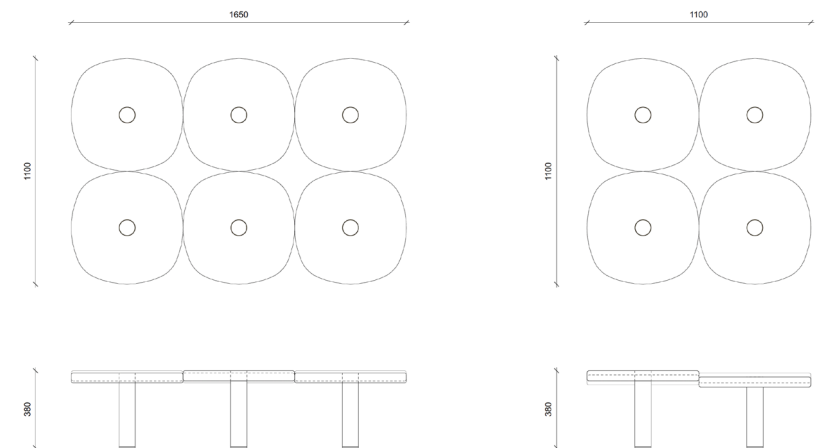

Finitions _Finish options

Orme vernis grand brillant, jonc en laiton poli _High
Gloss Elm, polished brass ring

Tamo mat, jonc en laiton poli _Matt Tamo wood, polished
brass ring