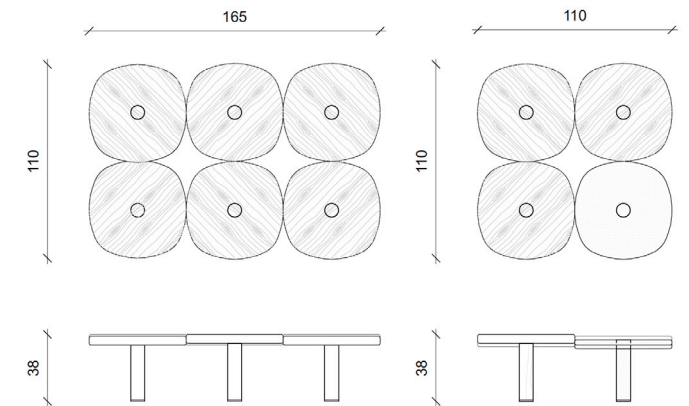

ATHOS Table Basse _ Coffee Table

Dimensions _Dimensions

110 x 110 x Ht 38 cm _ 43,3 x 43,3 x 14,9 inch

165 x 110 x Ht 38 cm _ 64,9 x 43,3 x 14,9 inch

Finitions _Finish options

Orme vernis grand brillant, jonc en laiton poli _High
Gloss Elm, polished brass ring

Tamo mat et un plateau en travertin alabastrino, jonc en laiton poli _Matt Tamo wood with one table in travertine, polished brass ring

*Copyright Thierry Lemaire / 14 to 18 weeks of manufacturing excluding shipment lead time